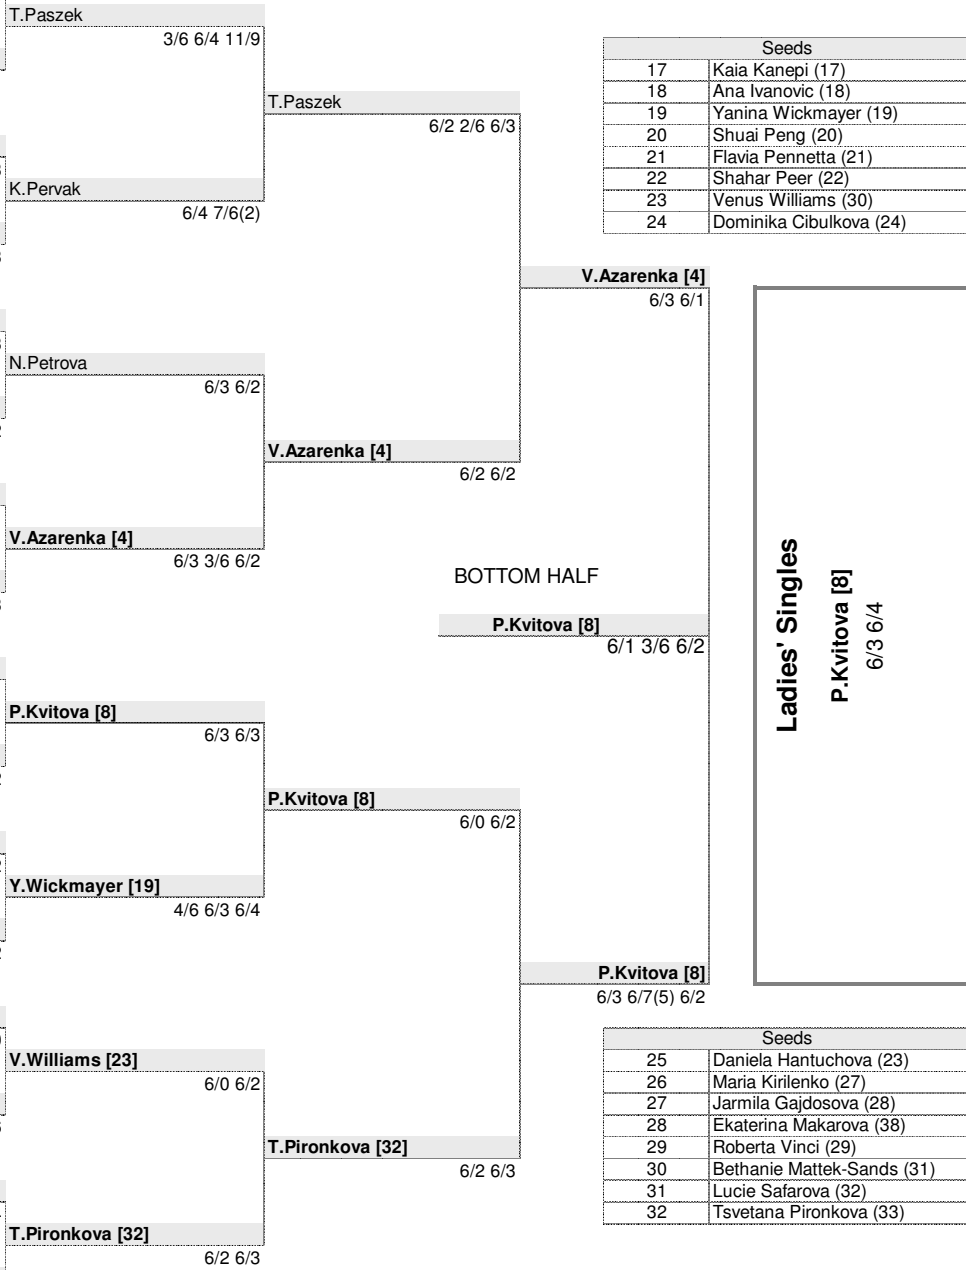

65	Schiavone, Francesca	7	ITA	6	F.Schiavone [6]	
66	Dokic, Jelena	45	AUS			6/4 1/6 6/3
67	Zahlavova Strycova, Barbora	55	CZE		F.Schiavone [6]	
68	Q Wozniak, Aleksandra	174	CAN		B.Zahlavova Strycova	7/5 6/3
69	Morita, Ayumi	42	JPN		T.Paszek	7/6(7) 6/4
70	Paszek, Tamira	80	AUT		T.Paszek	
71	McHale, Christina	73	USA		T.Paszek	5/7 6/3 6/0
72	Makarova, Ekaterina	38	RUS	28	C.McHale	6/4 6/1
73	Peer, Shahar	22	ISR	22	K.Pervak	2/6 6/1 8/6
74	Pervak, Ksenia	89	RUS		K.Pervak	
75	Cirstea, Sorana	86	ROU		K.Pervak	5/7 6/4 6/4
76	Parmentier, Pauline	74	FRA		P.Parmentier	6/2 1/6 6/3
77	Q Falconi, Irina	109	USA		S.Dubois	6/1 6/3
78	LL Dubois, Stephanie	122	CAN		S.Dubois	6/2 6/2
79	LL Foretz Gacon, Stephanie	139	FRA		A.Petkovic [11]	6/3 4/6 6/3
80	Petkovic, Andrea	13	GER	11	A.Petkovic [11]	6/3 6/4
81	Pavlyuchenkova, Anastasia	14	RUS	14	A.Pavlyuchenkova [14]	6/3 6/4
82	Q Tsurenko, Lesia	141	UKR		N.Petrova	6/4 7/6(3)
83	Dolonts, Vesna	95	RUS		N.Petrova	6/3 6/3
84	Petrova, Nadia	37	RUS		N.Petrova	6/3 6/4
85	Bondarenko, Kateryna	126	UKR		K.Bondarenko	6/3 6/2
86	Cornet, Alize	69	FRA		K.Bondarenko	7/5 6/2
87	Errani, Sara	34	ITA		S.Errani	6/4 5/7 6/2
88	Kanepi, Kaia	17	EST	17	S.Errani	6/1 6/4
89	Hantuchova, Daniela	23	SVK	25	D.Hantuchova [25]	6/3 6/2
90	Q Diatchenko, Vitalia	168	RUS		D.Hantuchova [25]	4/6 7/6(5) 6/3
91	Q Chang, Kai-Chen	136	TPE		M.Erakovic	6/3 6/1
92	Q Erakovic, Marina	144	NZL		M.Erakovic	6/4 6/2
93	Zahlavova, Sandra	117	CZE		I.Benesova	6/3 6/3 6/2
94	Benesova, Iveta	53	CZE		V.Azarenka [4]	6/0 6/3
95	Rybarikova, Magdalena	66	SVK		V.Azarenka [4]	3/6 6/3 8/6
96	Azarenka, Victoria	5	BLR	4	V.Azarenka [4]	6/4 3/2 Ret'd
97	Kvitova, Petra	8	CZE	8	P.Kvitova [8]	6/2 6/2
98	Q Glatch, Alexa	173	USA		P.Kvitova [8]	6/2 6/1
99	WC Broady, Naomi	213	GBR		A.Keothavong	6/2 6/4
100	Keothavong, Anne	111	GBR		A.Keothavong	6/2 6/4
101	Marino, Rebecca	44	CAN		R.Marino	6/3 7/6(5)
102	Mayr-Achleitner, Patricia	113	AUT		R.Marino	7/6(3) 6/2
103	Dushevina, Vera	51	RUS		R.Vinci [29]	7/5 6/2
104	Vinci, Roberta	29	ITA	29	R.Vinci [29]	7/5 6/3
105	Wickmayer, Yanina	19	BEL	19	Y.Wickmayer [19]	3/6 6/4 6/2
106	Lepchenko, Varvara	85	USA		Y.Wickmayer [19]	7/5 6/3
107	Pivovarova, Anastasia	112	RUS		A.Tatishvili	6/0 6/2
108	Tatishvili, Anna	118	GEO		A.Tatishvili	3/6 6/2 6/3
109	Craybas, Jill	107	USA		A.Dulgheru	6/2 6/4
110	Dulgheru, Alexandra	39	ROU		A.Dulgheru	4/6 6/3 6/4
111	Zhang, Shuai	83	CHN		S.Kuznetsova [12]	6/0 6/2
112	Kuznetsova, Svetlana	12	RUS	12	S.Kuznetsova [12]	3/6 6/3 6/4
113	Jankovic, Jelena	15	SRB	15	M.Martinez Sanchez	5/7 6/4 6/3
114	Martinez Sanchez, Maria Jose	76	ESP		M.Martinez Sanchez	6/3 6/0
115	Niculescu, Monica	46	ROU		M.Niculescu	6/1 6/1
116	Bammer, Sybille	149	AUT		K.Date-Krumm	6/0 6/2
117	WC O'Brien, Katie	215	GBR		K.Date-Krumm	6/0 7/5
118	Date-Krumm, Kimiko	57	JPN		V.Williams [23]	6/7(6) 6/3 8/6
119	Amanmuradova, Akgul	97	UZB		V.Williams [23]	6/3 6/1
120	Williams, Venus	30	USA	23	V.Williams [23]	6/2 6/1
121	Pironkova, Tsvetana	33	BUL	32	T.Pironkova [32]	6/2 6/1
122	Q Giorgi, Camila	169	ITA		T.Pironkova [32]	6/1 6/4
123	King, Vania	92	USA		P.Martic	5/7 6/2 6/2
124	Martic, Petra	98	CRO		P.Martic	6/4 6/3
125	Vesnina, Elena	36	RUS		V.Zvonareva [2]	6/1 7/6(5)
126	Pous-Tio, Laura	90	ESP		V.Zvonareva [2]	6/0 3/6 6/3
127	Riske, Alison	115	USA		V.Zvonareva [2]	
128	Zvonareva, Vera	3	RUS	2	V.Zvonareva [2]	

Ladies' Singles

P.Kvitova [8]

6/3 6/4